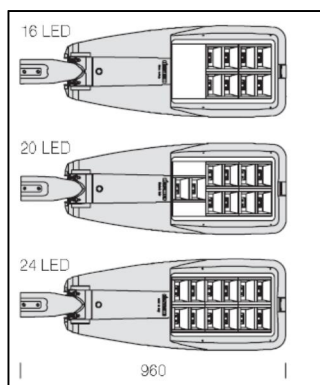

Svítidla venkovní LED

Modulární svítidlo LED SELLA 2 ROUND 3393

SELLA 2 ROUND 3393

Elegantní inovativní design, oblé tvary a jemně laděný barevný tón stříbrné, nebo grafitové barvy, umožňují, dokonale splynout do jednoho kompaktního celku s městským prostředím. Asymetrické vyzářování světla, je v úhlu 60°.

Montáž na dřík stožáru nebo na výložník 42-76 mm

TYP	Typ zdroje	Světelný zdroj W	Světelný tok lm	Příkon svítidla W	Teplota K	Váha kg	AstroDIM
SELLA 2 ROUND 3393/ 1254	LED	125	12260	136	4000	11	Na OBJ
SELLA 2 ROUND 3393/ 1574	LED	157	15325	170	4000	11	Na OBJ
SELLA 2 ROUND 3393/ 1884	LED	188	18390	204	4000	11	Na OBJ
SELLA 2 ROUND 3393/ 1253	LED	125	11402	136	3000	11	Na OBJ
SELLA 2 ROUND 3393/ 1573	LED	157	14252	170	3000	11	Na OBJ
SELLA 2 ROUND 3393/ 1883	LED	188	17103	204	3000	11	Na OBJ