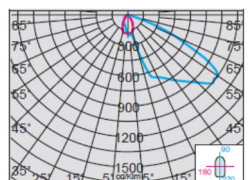

Svítidla venkovní LED

Modulární svítidlo LED SELLA 2 ROUND 3393

SELLA 2 ROUND 3393

Elegantní inovativní design, oblé tvary a jemně laděný barevný tón stříbrné, nebo grafitové barvy, umožňují, dokonale splynout do jednoho kompaktního celku s městským prostředím. Asymetrické vyzářování světla, je v úhlu 60°.

Montáž na dřík stožáru nebo na výložník 42-76 mm

TYP	Typ zdroje	Světelný zdroj W	Světelný tok lm	Příkon svítidla W	Teplota K	Váha kg	AstroDIM
SELLA 2 ROUND 3393/ 1254	LED	125	12260	136	4000	11	Na OBJ
SELLA 2 ROUND 3393/ 1574	LED	157	15325	170	4000	11	Na OBJ
SELLA 2 ROUND 3393/ 1884	LED	188	18390	204	4000	11	Na OBJ
SELLA 2 ROUND 3393/ 1253	LED	125	11402	136	3000	11	Na OBJ
SELLA 2 ROUND 3393/ 1573	LED	157	14252	170	3000	11	Na OBJ
SELLA 2 ROUND 3393/ 1883	LED	188	17103	204	3000	11	Na OBJ