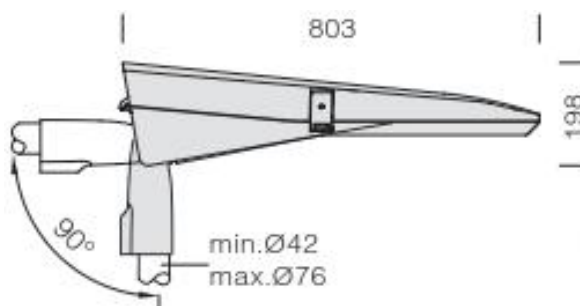

Svítidla venkovní LED

Modulární svítidlo LED SELLA 2 ROUND 3393

SELLA 2 ROUND 3393

Elegantní inovativní design, oblé tvary a jemně laděný barevný tón stříbrné, nebo grafitové barvy, umožňují, dokonale splynout do jednoho kompaktního celku s městským prostředím. Asymetrické vyzářování světla, je v úhlu 60°.

Montáž na dřík stožáru nebo na výložník 42-76 mm

TYP	Typ zdroje	Světelný zdroj W	Světelný tok lm	Příkon svítidla W	Teplota K	Váha kg	AstroDIM
SELLA 2 ROUND 3393/ 1254	LED	125	12260	136	4000	11	Na OBJ
SELLA 2 ROUND 3393/ 1574	LED	157	15325	170	4000	11	Na OBJ
SELLA 2 ROUND 3393/ 1884	LED	188	18390	204	4000	11	Na OBJ
SELLA 2 ROUND 3393/ 1253	LED	125	11402	136	3000	11	Na OBJ
SELLA 2 ROUND 3393/ 1573	LED	157	14252	170	3000	11	Na OBJ
SELLA 2 ROUND 3393/ 1883	LED	188	17103	204	3000	11	Na OBJ